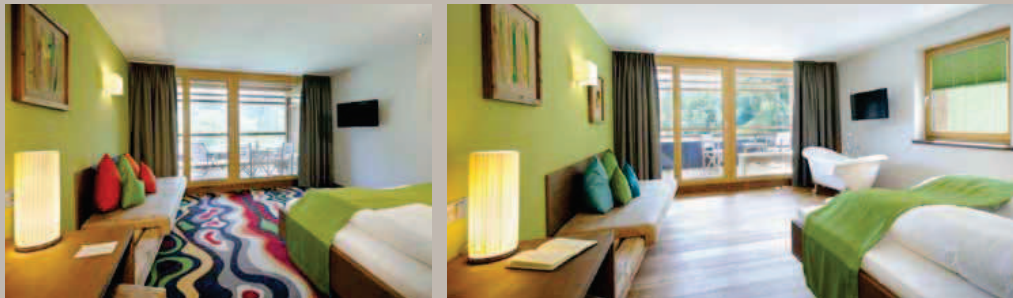

Farbenfrohe Stoffe, warmes Holzdekor ... – das Interieur spiegelt die Kreativität von Künstlerin Nicole Waltl-Piffer wider.

Well man Vertrauen nicht kaufen kann.

ewogast
Sinnesberger

Der Partner für Gastronomie & Hotellerie

www.sinnesberger.at

ADA

creative in bodycare

ADA COSMETICS INTERNATIONAL GMBH • Dorf 157 • 6474 Jerzens
Tel.: +43 5414 86 447 • Fax: +43 5414 86 448 • info@ada-cosmetics.com • www.ada-cosmetics.com

WARNECKE DIETER

Lieferung und Verlegung sämtlicher Parkett- und Teppichböden, Schwebeliegen, Matratzen und Außenjalousien

Raumgestaltung - Dieter Warnecke
Weißberggasse 7 - 9
A-5630 Bad Hofgastein
Tel.: 06432 / 6349
Fax: 06432 / 2524
E-Mail: dieter@warnecke.co.at
www.warnecke.co.at

...und Ihr Raum wird leben!

Schöne Böden für Ihr Hotel

INKU

info@inku.at
www.inku.at

SCHWEBELIEGE.AT

Schwebeliege für In- & Outdoor | Exklusive Terrassen- & Loungemöbel | www.schwebeliege.at

Ausführung der lufttechnischen Anlagen

DIETRICH LUFT+KLIMA® Ges.m.b.H

Spezialunternehmen für Lufttechnik

A - 6322 Kirchbühl, Egon-Dietrich-Str. 5
Tel. +43 (0) 5332 72125-0 - Fax +43 (0) 5332 75409
office@dietrichluft.at - www.dietrichluft.at

KRAFT & WÄRME

Heizung - Lüftung - Sanitäre

Gewerbestr. 8
5671 Bruck / Gistr.

☎ 0 65 45 / 2 00 77

www.kraft-waerme.at

OBERRATER
Bau GesmbH

Wir bauen für Sie - bauen Sie auf uns!

A-5751 Marshofen, Saalhofstraße 16 | Telefon: +43 / (0)6542 / 68371-0 | Telefax: +43 / (0)6542 / 68502
www.oberrater-bau.at | E-mail: marshofen@oberrater-bau.at

Ausführung der Kaminöfen in den Studios, Kamin Lobby und Brotbacköfen.

GERHART EDER
Malter- und Fliesenlegermeister

Wir danken der Familie Seer für ihr Vertrauen und wünschen viel Erfolg

Sonnberg 133, A-5771 Leogang, Tel. +43 (0)6583 8637, Fax +43 (0)6583 7557
Mobil +43 (0)644 13 59 880, office@eder-ofenbau.at, www.eder-ofenbau.at